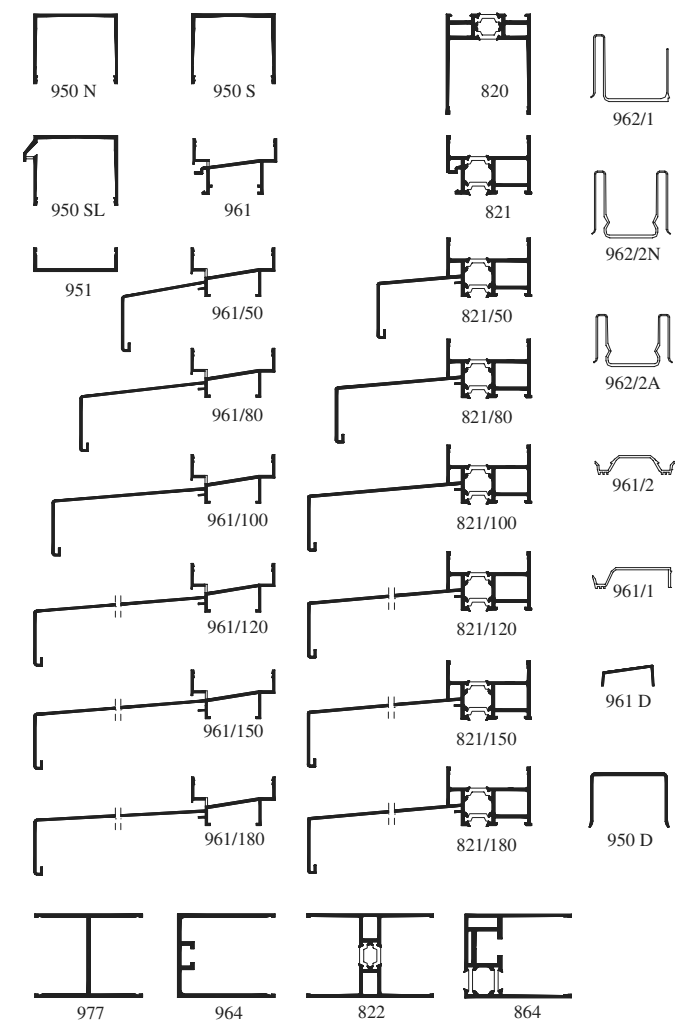

Pilkington Profilit™ - Cam Sistemi  
Series 60 (NP)

Pilkington Profilit™ - Cam Sistemi  
Series 83 (SP)

Pilkington Profilit™ - Alüminyum ve plastik bölümler, Series 60 (NP)

Pilkington Profilit™ Alüminyum ve plastik bölümler, Series 83 (SP)

Pilkington Profilit™ - Contalar

Pilkington Profilit™ - Özel Profiller

Pilkington Profilit™ - pencere pervazları