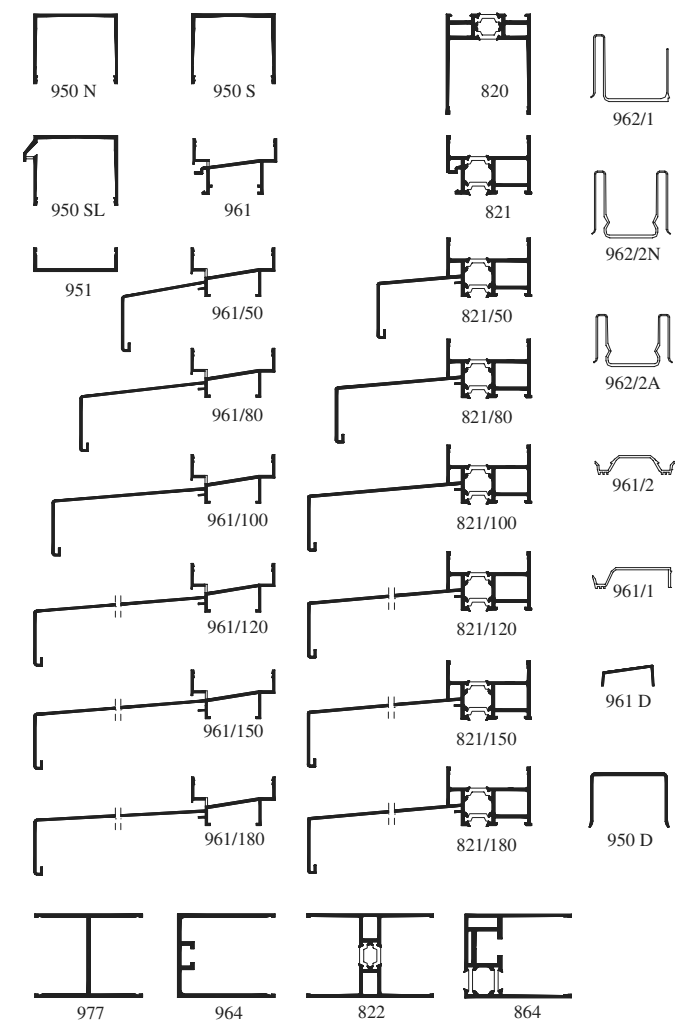

Pilkington Profilit™ - Cam Sistemi
Series 60 (NP)

Pilkington Profilit™ - Cam Sistemi
Series 83 (SP)

Pilkington Profilit™ - Alüminyum ve plastik bölümler, Series 60 (NP)

Pilkington Profilit™ Alüminyum ve plastik bölümler, Series 83 (SP)

Pilkington Profilit™ - Contalar

Pilkington Profilit™ - Özel Profiller

Pilkington Profilit™ - pencere pervazları